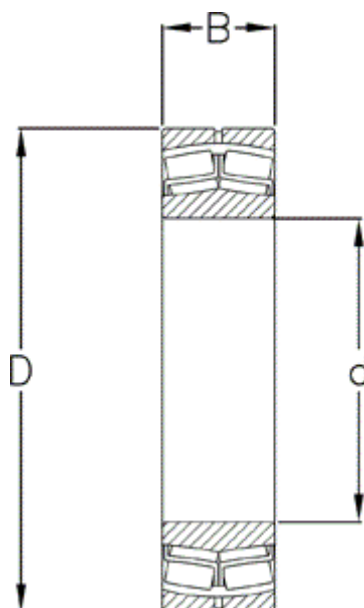

Varenummer: 571824012801

Beskrivelse: NSK Sfærisk rulleleje 23148CE4 CM

## Mål

---

= Further measures: [Download PDF catalogue from Documents](#)

B = 128

d = 240

D = 400